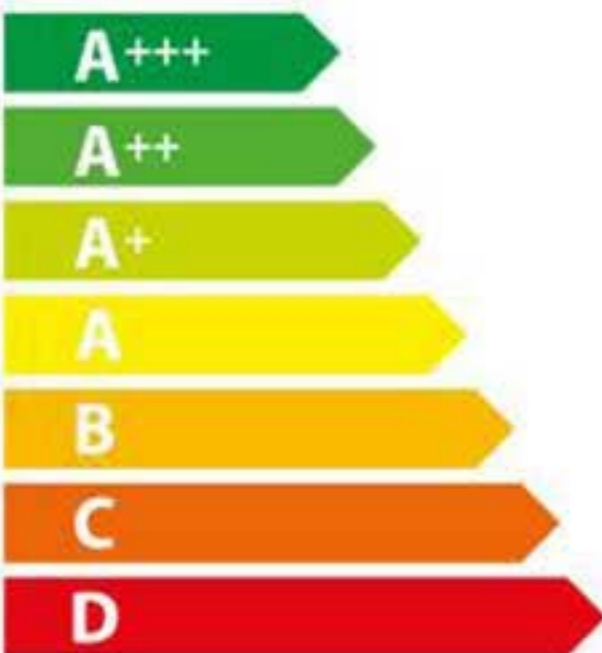

ENERGY

AEG

OU5CP40B 944 171 788

A

61 L

0,92 kWh/cycle

0,77 kWh/cycle

ENERGY

AEG

OU5CP40B 944 171 788

A

42 L

0,78 kWh/cycle

kWh/cycle