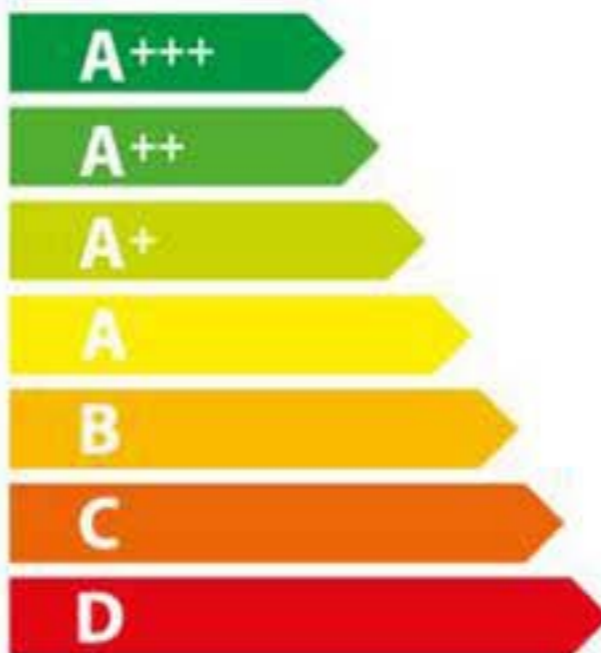

ENERGY

AEG

OU5CP40B 944 171 788

A

61 L

0,92 kWh/cycle

0,77 kWh/cycle

ENERGY

AEG

OU5CP40B 944 171 788

A

42 L

0,78 kWh/cycle

kWh/cycle