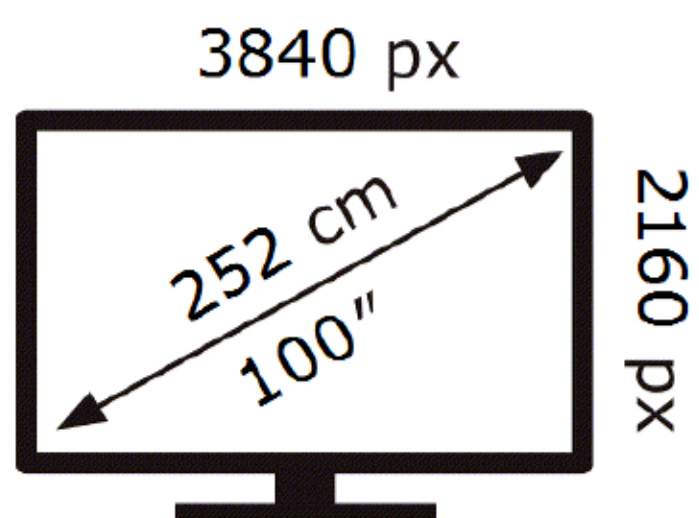

**ENERG** ⚡

Samsung

QE100QN80HU

**159** kWh/1000h

ABCDEF **G**

**426** kWh/1000h

2019/2013

**ENERG** ⚡