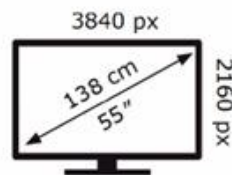

ABCDEF **G**
HDR
204 kWh/1000h

2019/2013