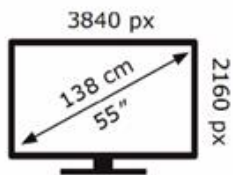

64 kWh/1000h

ABCDEF **G**
HDR
204 kWh/1000h

2019/2013