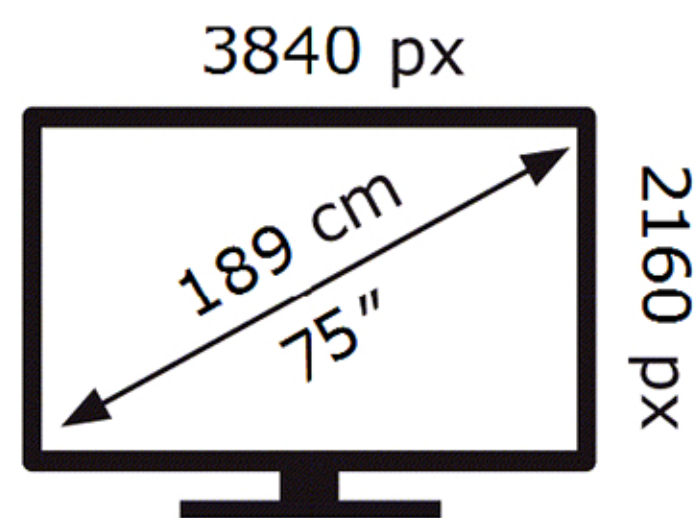

Samsung

MRE75R85HAU

**107** kWh/1000h

ABCDEF **G**

**205** kWh/1000h

2019/2013

Samsung

MRE75R85HAU