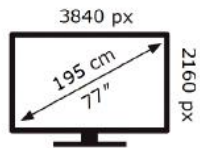

Samsung

QE77S90HAT

**112** kWh/1000h

ABCDEF **G**  
**HDR**  
**327** kWh/1000h

2019/2013

Samsung

QE77S90HAT

**112** kWh/1000h