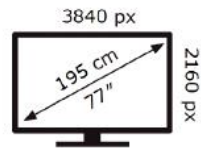

112 kWh/1000h

ABCDEF **G**
HDR
327 kWh/1000h