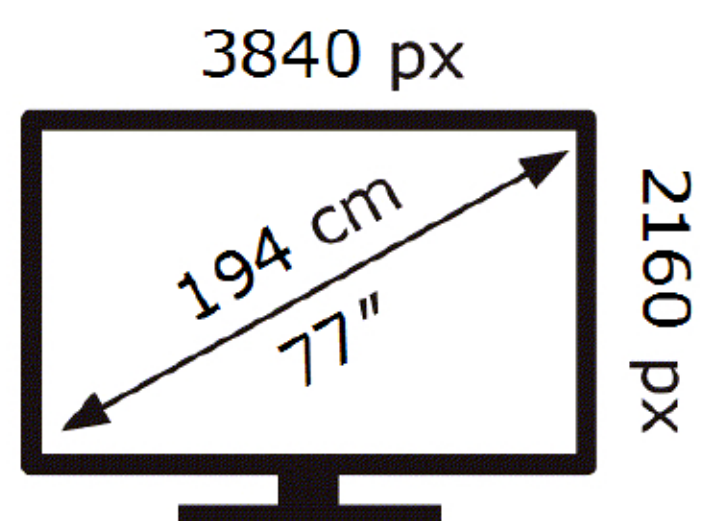

Samsung

QE77S85HAE

111 kWh/1000h

ABCDEF **G**

228 kWh/1000h

2019/2013

Samsung

QE77S85HAE