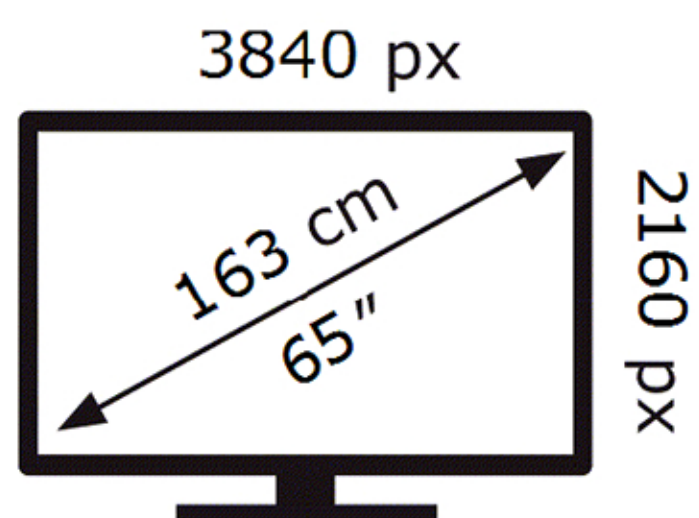

Samsung

QE65S95HFT

99 kWh/1000h

ABCDEF **G**

315 kWh/1000h

2019/2013

Samsung

QE65S95HFT