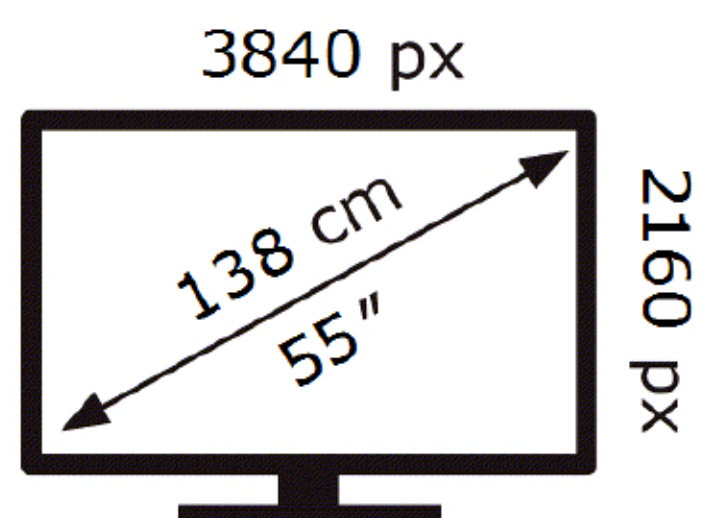

Samsung

QE55S85HAE

75 kWh/1000h

ABCDEF **G**

122 kWh/1000h

2019/2013

Samsung

QE55S85HAE