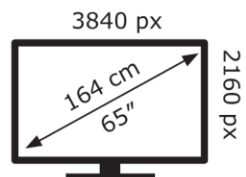

Hisense

65A7STUK

**67** kWh/1000h

ABCDEF**G**

**160** kWh/1000h

2019/2013

Hisense

65A7STUK