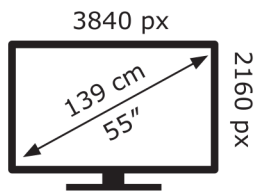

**ENERG** ⚡

Hisense

55U7STUK PRO

**64** kWh/1000h

ABCDEF**G**  
**HDR**  
**150** kWh/1000h

2019/2013

**ENERG** ⚡

Hisense