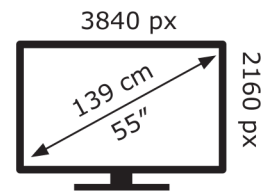

55U7STUK PRO

**64** kWh/1000h

ABCDEF**G**  
**HDR**  
**150** kWh/1000h

2019/2013