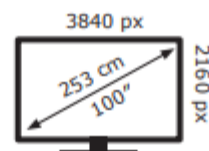

2019/2013

2019/2013