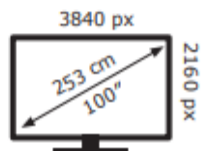

2019/2013

2019/2013