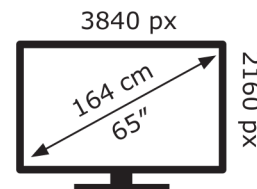

Hisense

65U7STUK PRO

84 kWh/1000h

ABCDEF**G**

180 kWh/1000h

2019/2013