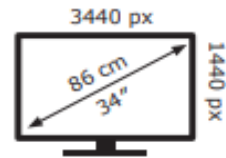

MSI

MPG 341CQR QD-OLED X36

32 kWh/1000h

ABCDEF**G**

32 kWh/1000h

2019/2013

MSI

MPG 341CQR QD-OLED X36