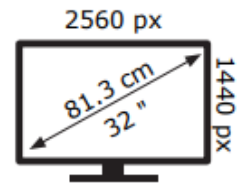

ASUS

XG32WCS

30 kWh/1000h

ABCDEF**G**
HDR
65 kWh/1000h

2019/2013

ASUS

XG32WCS

30 kWh/1000h