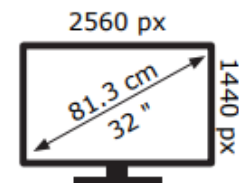

30 kWh/1000h

ABCDEF**G**
HDR
65 kWh/1000h