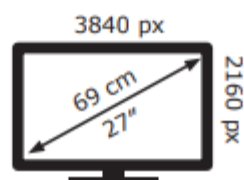

26 kWh/1000h

ABCDEF**G**
HDR
38 kWh/1000h