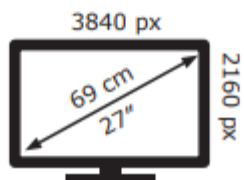

MSI

MAG 275UPD E14

**26** kWh/1000h

ABCDEF**G**  
**HDR**  
**38** kWh/1000h

2019/2013

MSI

MAG 275UPD E14

**26** kWh/1000h