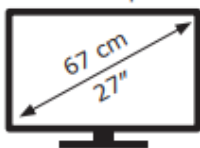

ENERG

GIGABYTE

MO27Q28G

25 kWh/1000h

ABCDEF**G**

33 kWh/1000h

2560 px

1440 px