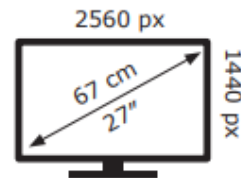

25 kWh/1000h

ABCDEF**G**
HDR
33 kWh/1000h