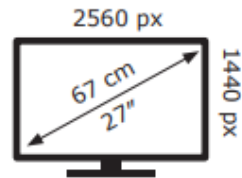

GIGABYTE

MO27Q28G

25 kWh/1000h

ABCDEF**G**
HDR
33 kWh/1000h

2019/2013

GIGABYTE

MO27Q28G

25 kWh/1000h