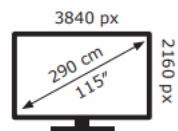

Samsung

QE115QN90FT

228 kWh/1000h

2019/2013

Samsung

QE115QN90FT

228 kWh/1000h

2019/2013