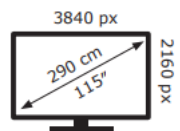

Samsung

QE115QN90FT

228 kWh/1000h

2019/2013

Samsung

QE115QN90FT

228 kWh/1000h

2019/2013