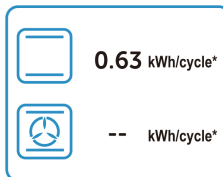

* чикъл - cyklus - portion - zyklus - πρόγραμμα - ciclo - stukkel - ohjelma - ciklus
ciklas - cikls - ciklu - cyclus - cykl - ciclu - program - cykel

65/2014

Upper-left Oven

STOVES

ST DX RCA RICH
100DF MBL