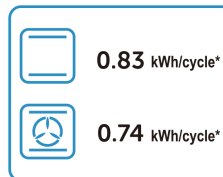

* чикъл - cyklus - portion - zyklus - πρόγραμμα - ciclo - stukkel - ohjelma - ciklus
ciklas - cikls - ciklu - cyclus - cykl - ciclu - program - cykel

65/2014

Upper-right Oven