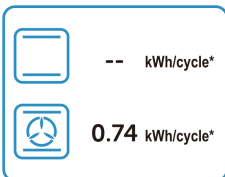

STOVES

ST DX RCA RICH
100DF MBL

A

* чикъл - cyklus - portion - zyklus - πρόγραμμα - ciclo - stukkel - ohjelma - ciklus
ciklas - cikls - ciklu - cyclus - cykl - ciclu - program - cykel

65/2014

Lower-left Oven