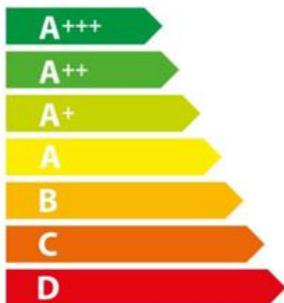

ENERG

енергия · ενέργεια

B2CCJ7AK0B

71 L

0.94 kWh/cycle *

0.69 kWh/cycle *

* цикъл · siklus · portion · zyklus · πρόγραμμα · ciclo · tsükkel · ohjelma · ciklus
ciklas · cikls · čiklu · cyclus · cykl · ciclu · program · cykel