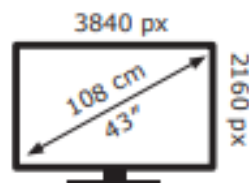

Hisense

43E7QTUK PRO

50 kWh/1000h

ABCDEF**G**

87 kWh/1000h

2019/2013

Hisense

43E7QTUK PRO