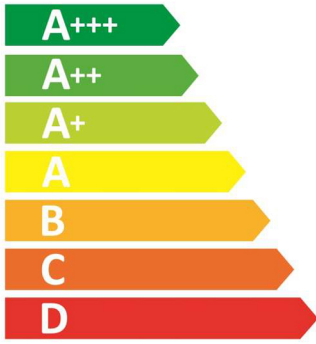

ENERG
енергия · ενέργεια

LEISURE

CLB60ICK

75 L

0.00 kWh/cycle*

0.83 kWh/cycle*

* цикъл . cyklus . portion . zyklus . πρόγραμμα . ciclo . tsükkel . ohjelma . ciklus ciklas . cikls . čiklu . cyclus . cykl . ciclu . program . cykel

65/2014

7737186425

285381558 / AA K 85x170 mm

ENERG
енергия · ενέργεια

LEISURE

CLB60ICK

38 L

0.75 kWh/cycle*