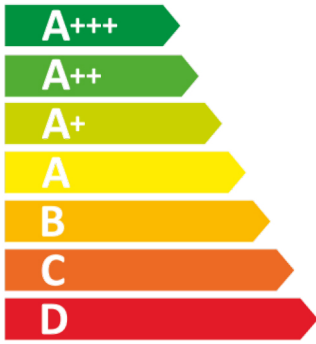

ENERG
енергия · ενέργεια

LEISURE

CLB60ICK

75 L

0.00 kWh/cycle*

0.83 kWh/cycle*

* цикъл . cyklus . portion . zyklus . πρόγραμμα . ciclo . tsükkel . ohjelma . ciklus ciklas . cikls . čiklu . cyclus . cykl . ciclu . program . cykel