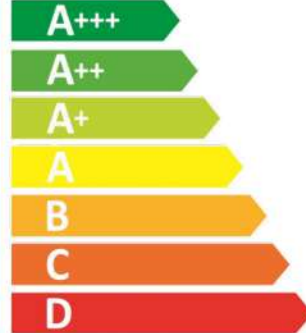

# ENERGY

**beko**

FDC6701S

**69** L

**0.00** kWh/cycle  
**0.80** kWh/cycle

65/2014

7737186390

285381369 / AA K 85x170 mm

# ENERGY

**beko**

FDC6701S

**36** L

**0.74** kWh/cycle  
**0.00** kWh/cycle

65/2014

7737186390

285381371 / AA K 85x170 mm

# ENERG

енергия · ενέργεια

**beko**

FDC6701S

**69** L

**0.00** kWh/cycle\*  
**0.80** kWh/cycle\*

65/2014

7737186390