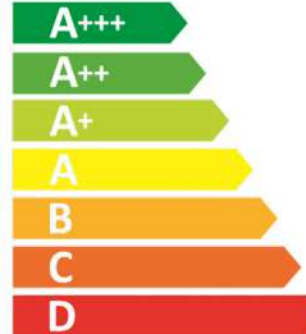

# ENERG

енергия · ενέργεια

**beko**

FDC6701S

**69** L

**0.00** kWh/cycle\*  
**0.80** kWh/cycle\*

65/2014

7737186390

# ENERG

енергия · ενέργεια

**beko**

FDC6701S

**36** L

**0.74** kWh/cycle\*  
**0.00** kWh/cycle\*

65/2014

7737186390