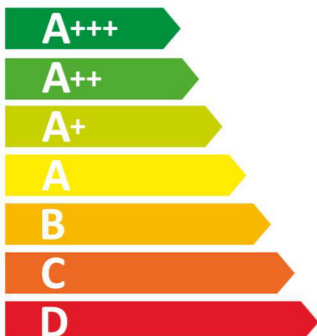

ENERG
енергия · ενέργεια

beko

FDI6731CM

* цикъл . cyklus . portion . zykus . πρόγραμμα . ciclo . tsükkel . ohjelma . ciklus ciklas . cikls . ģiklu . cyclus . cykl . ciclu . program . cykel

65/2014

7737186408

285381617 / AA K 85x170 mm

ENERG
енергия · ενέργεια

beko

FDI6731CM

* цикъл . cyklus . portion . zykus . πρόγραμμα . ciclo . tsükkel . ohjelma . ciklus ciklas . cikls . ģiklu . cyclus . cykl . ciclu . program . cykel