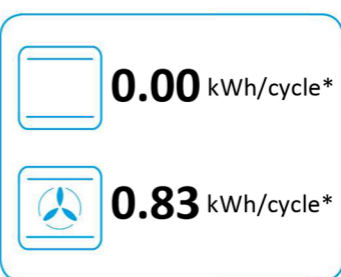

ENERG
енергия · ενέργεια

beko

FDI6731CM

* цикъл . cyklus . portion . zykus . πρόγραμμα . ciclo . tsükkel . ohjelma . ciklus ciklas . cikls . ģiklu . cyclus . cykl . ciclu . program . cykel

65/2014

7737186408

285381617 / AA K 85x170 mm

ENERG
енергия · ενέργεια

beko

FDI6731CM