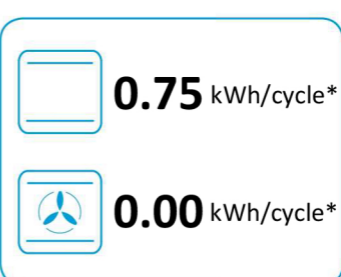

285381617 / AA K 85x170 mm

ENERG
енергия · ενέργεια

beko

FDI6731CM

* цикъл . cyklus . portion . zykus . πρόγραμμα . ciclo . tsükkel . ohjelma . ciklus ciklas . cikls . ģiklu . cyclus . cykl . ciclu . program . cykel