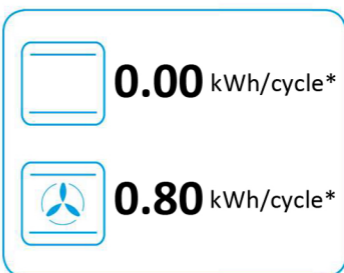

ENERG
енергия · ενέργεια

beko

FDC6731W

A+++

A++

A+

A

B

C

D

A

69 L

0.00 kWh/cycle*

0.80 kWh/cycle*

* цикъл . cyklus . portion . zyklus . πρόγραμμα . ciclo . tsükkel . ohjelma . ciklus ciklas . cikls . ċiklu . cyclus . cykl . ciclu . program . cykel

65/2014