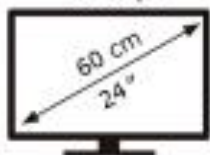

# ENERG

Samsung

UE24F6000FK

**18** kWh/1000h

ABCDEF **G**

**27** kWh/1000h

1920 px

1080 px