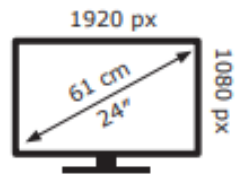

Lenovo

L24-4e(A25238FL0)

**16** kWh/1000h

2019/2013

Lenovo

L24-4e(A25238FL0)

**16** kWh/1000h

2019/2013