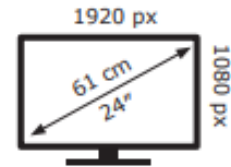

Lenovo

L24-4e(A25238FL0)

**16** kWh/1000h

2019/2013

Lenovo

L24-4e(A25238FL0)

**16** kWh/1000h

2019/2013