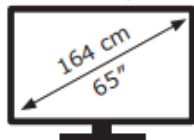

# ENERG

TCL

65A300WX1

**69** kWh/1000h

ABCDEF**G**

**175** kWh/1000h

3840 px

2160 px