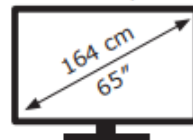

# ENERG

TCL

65A300WX1

**69** kWh/1000h

ABCDEF**G**

**175** kWh/1000h

3840 px

2160 px