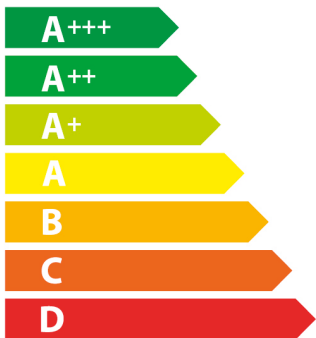

# ENERG

енергия · ενεργεια

AEG

TT9PB831AB 944 035 161

**71** L

**1,09** kWh/cycle\*

**0,52** kWh/cycle\*

\* цикл · cyklus · portion · zyklus · πρόγραμμα · ciclo · tsükkel · ohjelma · ciklus ciklas · cikls · ciklu · cyclus · cykl · ciclu · program · cykel