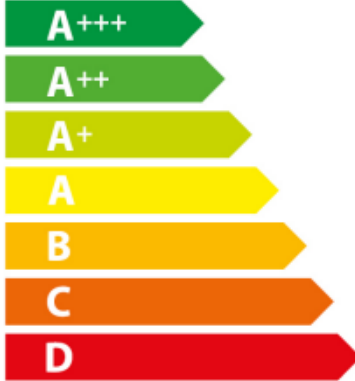

ENERGY

AEG

TR6PB521SB 949 494 944

A++

72 L

0,93 kWh/cycle

0,52 kWh/cycle

65/2014