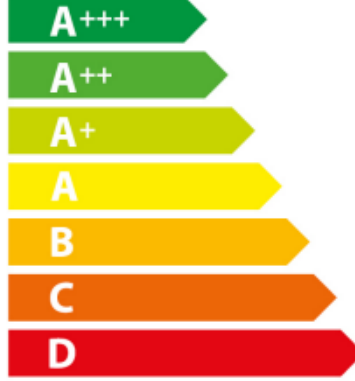

ENERGY

AEG

TR6PB521SB 949 494 944

A++

72 L

0,93 kWh/cycle

0,52 kWh/cycle

65/2014