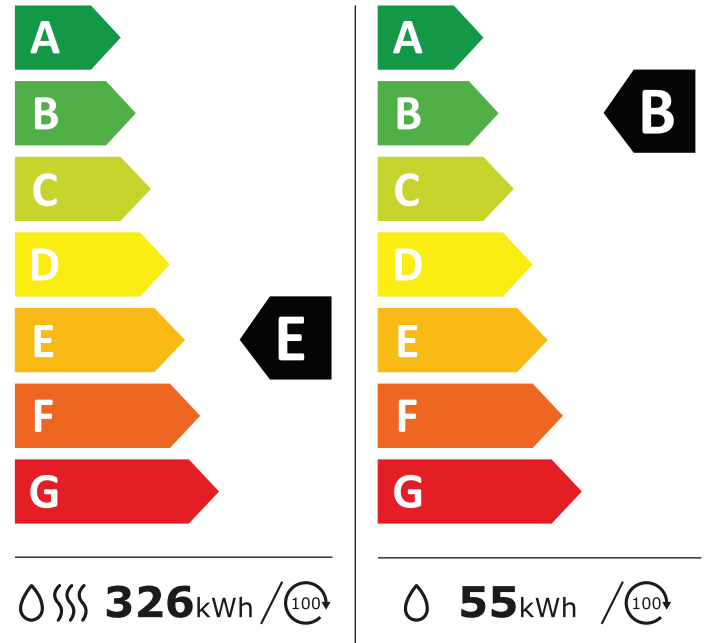

Candy

CBD 485D14-80

Candy

CBD 485D14-80

2019/2014

2019/2014