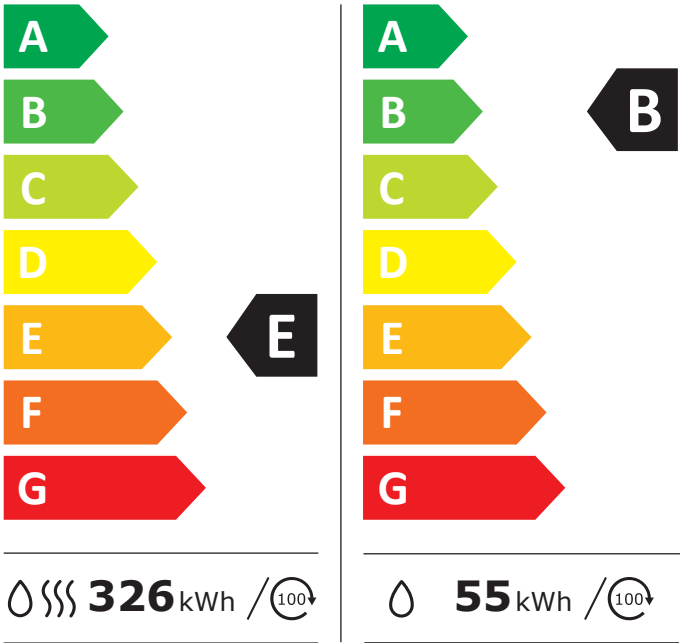

Candy

CBD 485D14-80

Candy

CBD 485D14-80

2019/2014

2019/2014