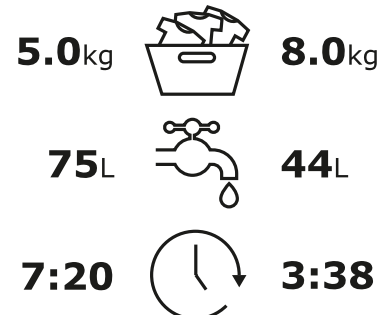

Candy

CBD 485D14-80

Candy

CBD 485D14-80

2019/2014

2019/2014