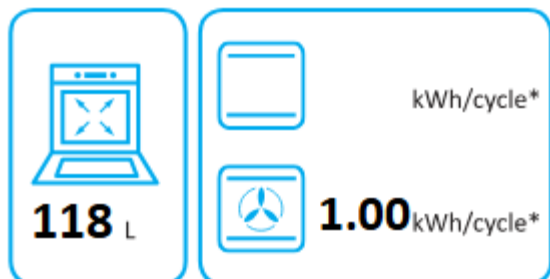

ENERG Y IJA
енергия · ενεργεια IE IA

KENWOOD

CK500DF-SL

* цикъл · cyklus · portion · zklus · πρόγραμμα · ciclo · tsükkel · ohjelma · ciklus
ciklas · cikls · čiklu · cyclus · cykl · ciclu · program · cykel

65/2014

ENERG Y IJA
енергия · ενεργεια IE IA

KENWOOD

CK500DF-SL

* цикъл · cyklus · portion · zklus · πρόγραμμα · ciclo · tsükkel · ohjelma · ciklus
ciklas · cikls · čiklu · cyclus · cykl · ciclu · program · cykel