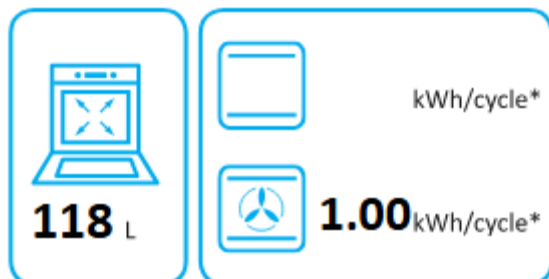

ENERG Y IJA
енергия · ενεργεια IE IA

KENWOOD

CK500DF-SL

* цикъл · cyklus · portion · zklus · πρόγραμμα · ciclo · tsükkel · ohjelma · ciklus
ciklas · cikls · čiklu · cyclus · cykl · ciclu · program · cykel

65/2014

ENERG Y IJA
енергия · ενεργεια IE IA

KENWOOD

CK500DF-SL

* цикъл · cyklus · portion · zklus · πρόγραμμα · ciclo · tsükkel · ohjelma · ciklus
ciklas · cikls · čiklu · cyclus · cykl · ciclu · program · cykel