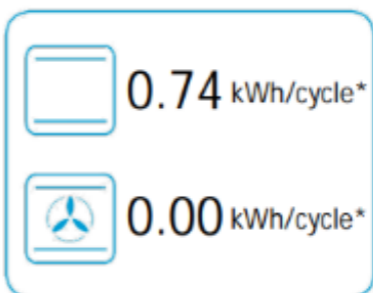

* цикл . cyklus . portion . zykus . πρόγραμμα . ciclo . tsükkel . ohjelma . ciklus . ciklas . cikls . ciklu . cyclus . cykl . ciclu . program . cykel

65/2014