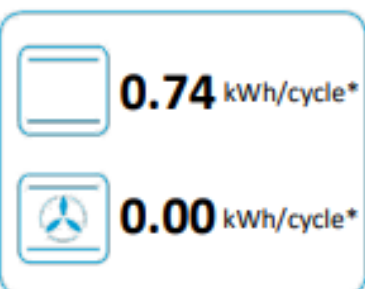

65/2014

ENERG Y UJA
енергия · ενέργεια IE IA

LOGIK

LDOC60W25

A

* цикл · cyklus · portion · zklus · πρόγραμμα · ciclo · tsúkkel · ohjelma · ciklus ciklas · cikls · cikli · cyclus · cykl · ciclu · program · cykel