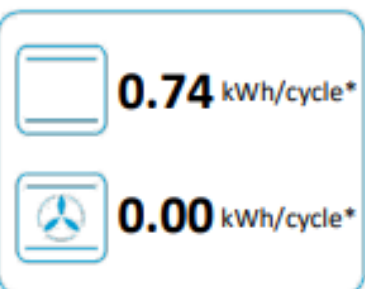

65/2014

ENERG Y UJA
енергия · ενέργεια IE IA

LOGIK

LDOC60W25

A

* цикл · cyklus · portion · zklus · πρόγραμμα · ciclo · tsúkkel · ohjelma · ciklus ciklas · cikls · cikli · cyclus · cykl · ciclu · program · cykel