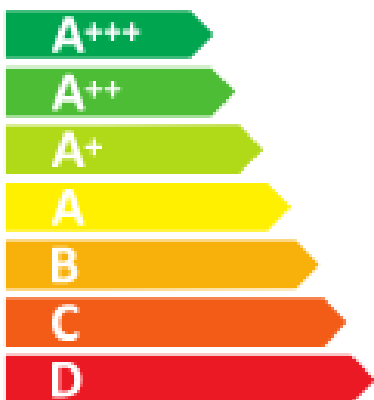

ENERG
енергия · енергія

Logik

LFSE50B25

A

48 L

0.71 kWh/cycle*

kWh/cycle*

* uurela - cyklus - portion - rykkus - zpópsaugas - ciclo - tsükkel - ohjelma - ciklus - siklus - siklus - siklus - cyklus - cykl - ciclu - program - cykel