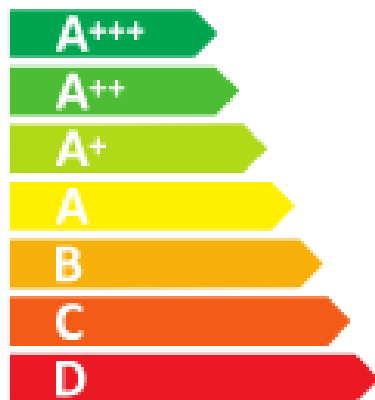

ENERG
енергия · енергія

Logik

LFSE50B25

A

48 L

0.71 kWh/cycle*

kWh/cycle*

* uurela - cyklus - portion - rykkus - zpópsaugas - ciclo - tsükkel - ohjelma - ciklus - siklus - siklus - siklus - cyklus - cykl - ciclu - program - cykel