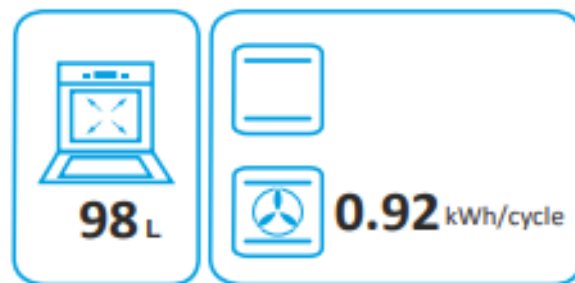

Energy Label for customers in  
England, Scotland and Wales

Energy Label for customers in  
**Republic of Ireland and  
Northern Ireland**

LOGIK

LFTG90S25

LOGIK

LFTG90S25

\* ЦИКЛІ / cyklus / portion / sykkel / πρόγραμμα / ciclo / tsükkel / ohjelma / ciklus / ciklas / cikls / cikla / cyclus / cykl / cicu / program / cykel