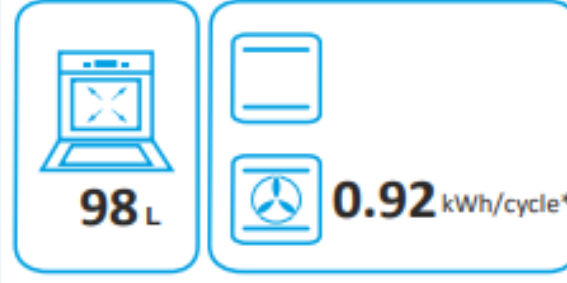

Energy Label for customers in  
England, Scotland and Wales

Energy Label for customers in  
**Republic of Ireland and  
Northern Ireland**

LOGIK

LFTG90S25

LOGIK

LFTG90S25

\* ЦИКЛІ / cyklus / portion / sykkel / πρόγραμμα / ciclo / tsükkel / ohjelma / ciklus / ciklas / cikls / cikla / cyclus / cykl / cicu / program / cykel