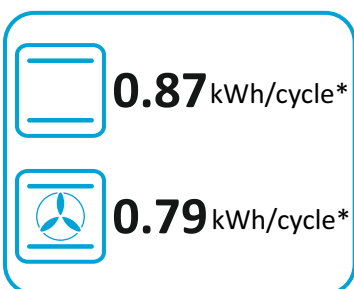

**ENERG**  
енергия · ενέργεια

**KENWOOD**

**KDC60SS25**

\* ЦИКЪЛ · cyklus · portion · zyklus · πρόγραμμα · ciclo · tsükkel · ohjelma · ciklus · ciklas · cikls · ċiklu · cyclus · cykl · ciclu · program · cykel

**65/2014**

(MAIN OVEN) 52344691

**ENERG**  
енергия · ενέργεια

**KENWOOD**

**KDC60SS25**

\* ЦИКЪЛ · cyklus · portion · zyklus · πρόγραμμα · ciclo · tsükkel · ohjelma · ciklus · ciklas · cikls · ċiklu · cyclus · cykl · ciclu · program · cykel