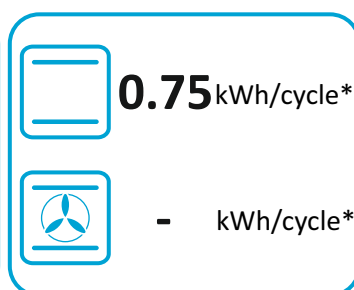

**65/2014**

(MAIN OVEN) 52344691

**ENERG**  
енергия · ενέργεια

**KENWOOD**

**KDC60SS25**

\* ЦИКЪЛ · cyklus · portion · zyklus · πρόγραμμα · ciclo · tsükkel · ohjelma · ciklus · ciklas · cikls · ċiklu · cyclus · cykl · ciclu · program · cykel