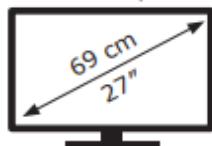

ENERG

MSI

PRO MP273U

26 kWh/1000h

ABCDEF**G**

53 kWh/1000h

3840 px

2160 px