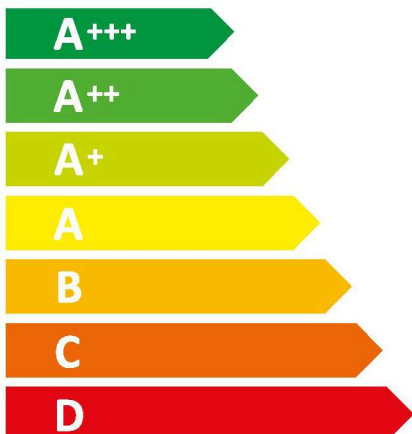

ENERG
енергия · ενεργεια

INDESIT

DUI 10D B

48 L

0.00 kWh/cycle*

0.72 kWh/cycle*

* цикъл · cyklus · portion · zyklus · πρόγραμμα · ciclo · tsükkel · ohjelma · ciklus
ciklas · cikls · čiklu · cyclus · cykl · ciclu · program · cykel

65/2014

ENERG
енергия · ενεργεια

INDESIT

DUI 10D B

36 L

0.74 kWh/cycle*

0.00 kWh/cycle*

* цикъл · cyklus · portion · zyklus · πρόγραμμα · ciclo · tsükkel · ohjelma · ciklus
ciklas · cikls · čiklu · cyclus · cykl · ciclu · program · cykel