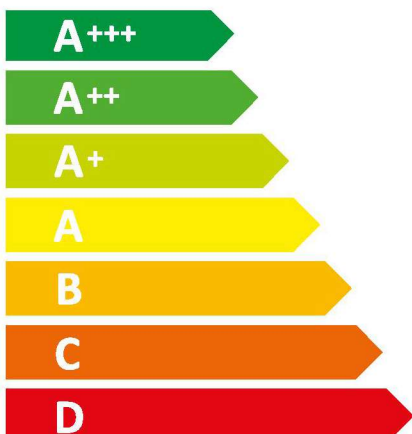

ENERG
енергия · ενεργεια

INDESIT

DUI 10D B

48 L

0.00 kWh/cycle*

0.72 kWh/cycle*

* цикъл · cyklus · portion · zyklus · πρόγραμμα · ciclo · tsükkel · ohjelma · ciklus
ciklas · cikls · čiklu · cyclus · cykl · ciclu · program · cykel

65/2014

ENERG
енергия · ενεργεια

INDESIT

DUI 10D B

36 L

0.74 kWh/cycle*

0.00 kWh/cycle*

* цикъл · cyklus · portion · zyklus · πρόγραμμα · ciclo · tsükkel · ohjelma · ciklus
ciklas · cikls · čiklu · cyclus · cykl · ciclu · program · cykel