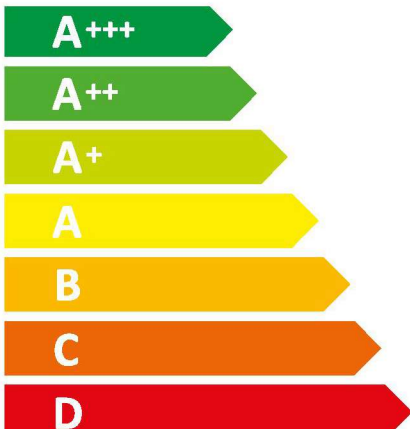

ENERGY

INDESIT

DUI 10D B

48_L

0.00 kWh/cycle*
0.72 kWh/cycle*

65/2014

ENERG

енергия · ενεργεια