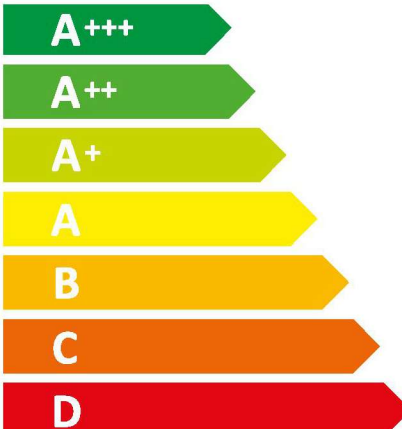

36_L

0.74 kWh/cycle*
0.00 kWh/cycle*

* цикл · sykylus · portion · zyklus · πρόγραμμα · ciclo · tsükkel · ohjelma · ciklus
ciklas · cikls · čiklu · cyclus · cykl · ciclu · program · cykel

65/2014