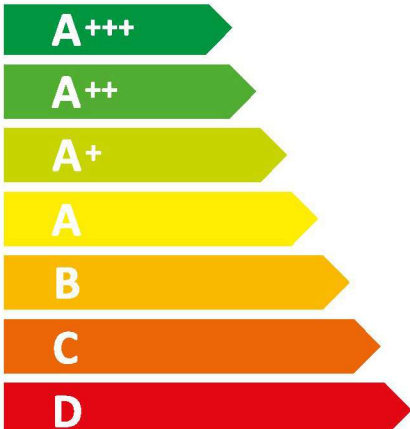

36_L

0.74 kWh/cycle*
0.00 kWh/cycle*

65/2014

ENERG

енергия · ενεργεια

INDESIT

DUI 10D B