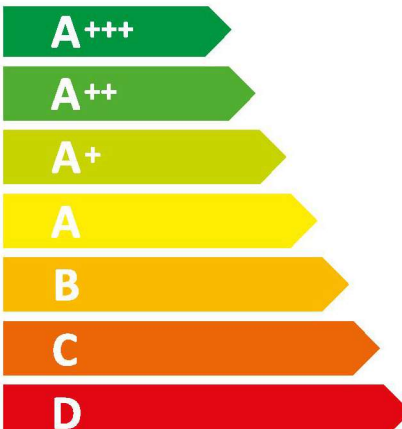

48_L

0.00 kWh/cycle*
0.72 kWh/cycle*

* цикл · sykylus · portion · zyklus · πρόγραμμα · ciclo · tsükkel · ohjelma · ciklus
ciklas · cikls · čiklu · cyclus · cykl · ciclu · program · cykel

65/2014

ENERGY

INDESIT

DUI 10D B