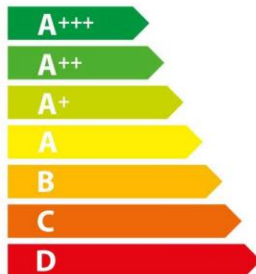

B

34 L

0.83 kWh/cycle *

- kWh/cycle *

65/2014