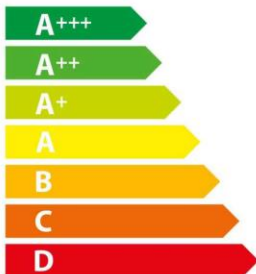

ENERG Y IJA
енергия · ενεργεια
IE IA

U2ACH7AN7B

A

71 L

1.02 kWh/cycle *

0.81 kWh/cycle *

65/2014

ENERG Y IJA
енергия · ενεργεια
IE IA

U2ACH7AN7B