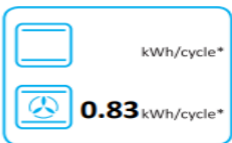

ENERG
енергия · ενεργεια

Kenwood

KBUDOX25

A

* цикл - cyklus - portion - zklus - πρόγραμμα - ciclo - tsükkel - ohjelma - ciklus ciklas - cikls - ciklu - cyclus - cykl - ciclu - program - cykel

65/2014

ENERG
енергия · ενεργεια