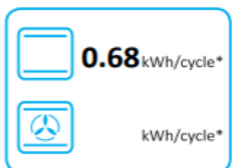

* цикл - cyklus - portion - zklus - πρόγραμμα - ciclo - tsükkel - ohjelma - ciklus ciklas - cikls - ciklu - cyclus - cykl - ciclu - program - cykel

65/2014