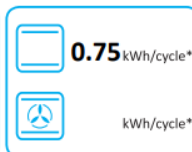

* цыкла - cyklus - portion - zklus - πρόγραμμα - ciclo - tsükkel - ohjelma - ciklus
ciklas - cikls - dīku - cyclus - cykl - ciclu - program - cykel

65/2014