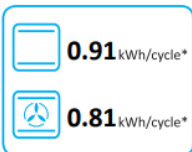

ENERG
енергия · ενεργεια

Kenwood

KBIDOX25

A

* цыкла - cyklus - portion - zklus - πρόγραμμα - ciclo - tsükkel - ohjelma - ciklus
ciklas - cikls - dīku - cyclus - cykl - ciclu - program - cykel

65/2014

ENERG
енергия · ενεργεια