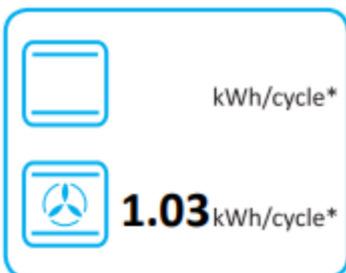

* цикъл · cyklus · portion · zykus · πρόγραμμα · ciclo · tsókkel · ohjelma · ciklus
ciklas · cikls · čiklu · cyclus · cykl · ciclu · program · cykel

65/2014