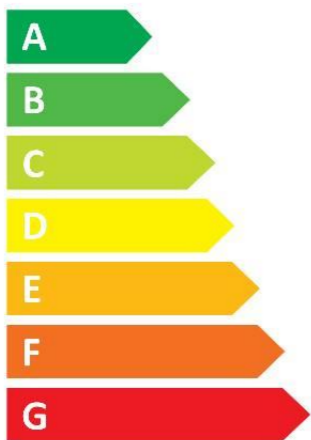

ENERG

Bosch

WGH254ARGB

40 kWh

10.0 kg

3:55

48 L

A **B** C D E F G