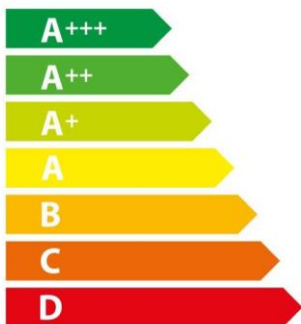

ENERG
енергия · ενέργεια

B3ACE4AN3B

71 L

0.94 kWh/cycle *

0.69 kWh/cycle *

* цикл · cyklus · portion · zyklus · πρόγραμμα · ciclo · tsükkel · ohjelma · ciklus
ciklas · cikls · čiklu · cyclus · cykl · ciclu · program · cykel