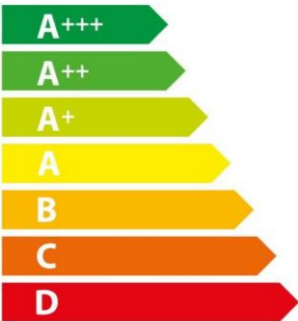

ENERG
енергия · ενεργεια

B1ACE4AG3B

71 L

0.94 kWh/cycle *

0.69 kWh/cycle *

* цикъл · cyklus · portion · zyklus · πρόγραμμα · ciclo · tsükkel · ohjelma · ciklus ciklas · cikls · ciklu · cyclus · cykl · ciclu · program · cykel