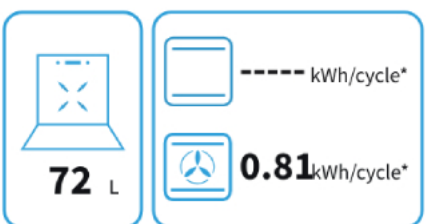

ENERGY

Hisense

BID914221CX

65/2014

ENER

енергия · ενέργεια

Hisense

BID914221CX

*цикл - cyklus - porton - zyklus - промывка - ciclo - tsukkel - ohjelma - ciklus ciklas - cikls - ciklu - cyclus - cykl - ciclu - program - cykel

65/2014

ENERGY

Hisense

BID914221CX

65/2014

ENER

енергия · ενέργεια

Hisense

BID914221CX

65/2014