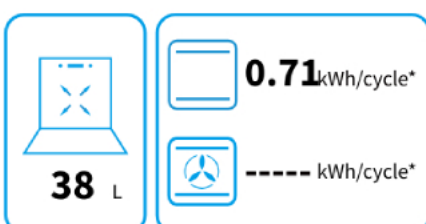

*цикл - cyklus - porton - zyklus - промывка - ciclo - tsukkel - ohjelma - ciklus ciklas - cikls - ciklu - cyclus - cykl - ciclu - program - cykel

65/2014

ENERGY

Hisense

BID914221CX