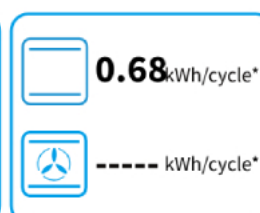

ENERGY

Hisense

BUD714221CDBG

A

38 L

65/2014

ENER

енергия · ενέργεια

Hisense

BUD714221CDBG

A

38 L

65/2014

ENERGY

Hisense

BUD714221CDBG

A

54 L

65/2014

ENER

енергия · ενέργεια

Hisense

BUD714221CDBG

A

54 L

65/2014