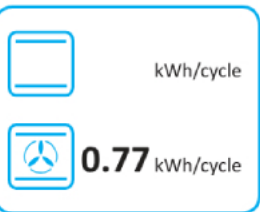

ENERGY

Hisense

BUD714221CDBG

A

38 L

65/2014

ENER

енергия · ενέργεια

Hisense

BUD714221CDBG

A

38 L

65/2014

ENERGY

Hisense

BUD714221CDBG

A

54 L

65/2014

ENER

енергия · ενέργεια

Hisense

BUD714221CDBG

A

54 L

65/2014