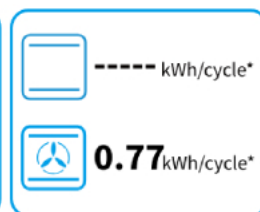

ENERGY

Hisense

BUD714221CDBG

A

38 L

65/2014

ENER

енергия · ενέργεια

Hisense

BUD714221CDBG

A

38 L

65/2014

ENERGY

Hisense

BUD714221CDBG

A

54 L

65/2014

ENER

енергия · ενέργεια

Hisense

BUD714221CDBG

A

54 L

65/2014