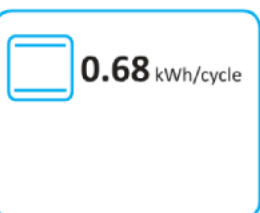

ENERGY

Hisense

BUD714221CDBG

A

38 L

65/2014

ENER

енергия · ενέργεια

Hisense

BUD714221CDBG

A

38 L

65/2014

ENERGY

Hisense

BUD714221CDBG

A

54 L

65/2014

ENER

енергия · ενέργεια

Hisense

BUD714221CDBG

A

54 L

65/2014