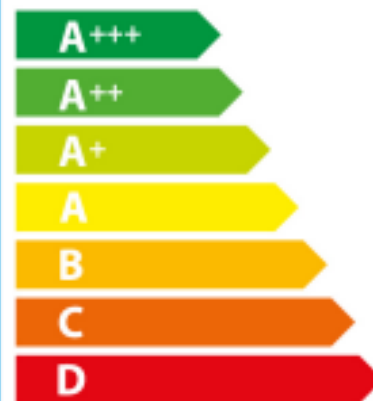

ENERGY

AEG

CCS6742ACM 948 904 375

A

0,95 kWh/cycle

0,82 kWh/cycle

65/2014

ENERGY

AEG

CCS6742ACM 948 904 375

A

0,75 kWh/cycle

kWh/cycle

65/2014